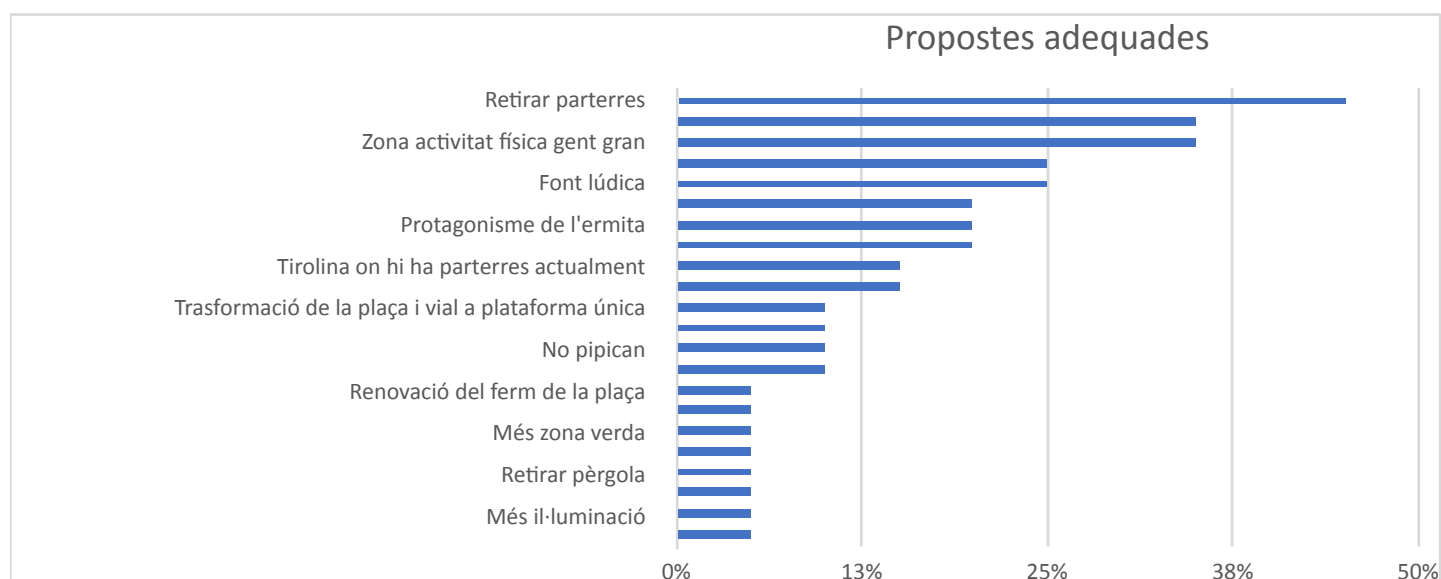

PROPOSTES MÉS ADEQUADES Projecte Sant Ponç 31/01/2024

		Opcions Buidat Previ (20 formularis)	Buidat en sessió (x formularis)	TOTALS
Retirar parterres	45%	9		9
Renovació dels jocs infantils	35%	7		7
Zona activitat física gent gran	35%	7		7
Mantenir pèrgola	25%	5		5
Font lúdica	25%	5		5
Adequar desnivells zona propera a ermita, garantint accessibilitat	20%	4		4
Protagonisme de l'ermita	20%	4		4
Retirar alzines	20%	4		4
Tirolina on hi ha parterres actualment	15%	3		3
Nou sorral	15%	3		3
Trasformació de la plaça i vial a plataforma única	10%	2		2
Millora encaix Sant Francesc amb Avinguda Sant Ponç	10%	2		2
No pipican	10%	2		2
Si pipican	10%	2		2
Renovació del ferm de la plaça	5%	1		1
Canvis a l'arbrat	5%	1		1
Més zona verda	5%	1		1
Mantenir alzines	5%	1		1
Retirar pèrgola	5%	1		1
Retirar paviment dur i habilitar més verd	5%	1		1
Més il·luminació	5%	1		1
Connexió peatonal amb el pas sota vies	5%	1		1

PROPOSTES DESCARTABLES Projecte Sant Ponç 31/01/2024				
		Buidat Previ (20 formularis)	Buidat (formularis)	TOTALS
Retirar places d'aparcament	45%	9		9
Transformació de la plaça i vial a plataforma única	30%	6		6
Retirar pèrgola	20%	4		4
Nou sorral	20%	4		4
Mantenir pèrgola	15%	3		3
Mantenir places d'aparcament	15%	3		3
Mantenir vehicles avinguda Sant Ponç	15%	3		3
Font lúdica	10%	2		2
Zona activitat física gent gran	10%	2		2
Nou escenari a zona olivera	10%	2		2
Tirolina	10%	2		2
Mantenir cruïlla direcció pas sota via	5%	1		1
Retirar arbres	5%	1		1
Pacificar carrer Ramon Berenguer IV	5%	1		1
Posar arbrat al carrer Jaume I	5%	1		1
Transformació del cul-de-sac/dipòsit en plaça de plataforma única	5%	1		1
Adequar desnivells zona propera a ermita, sense garantir accessibilitat	5%	1		1
Escales a la zona olivera	5%	1		1